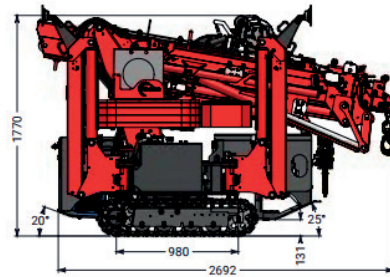

TE HUUR COMPACTHIJSKRAAN

Hijstabel Hoeflon C6

With fly-jib