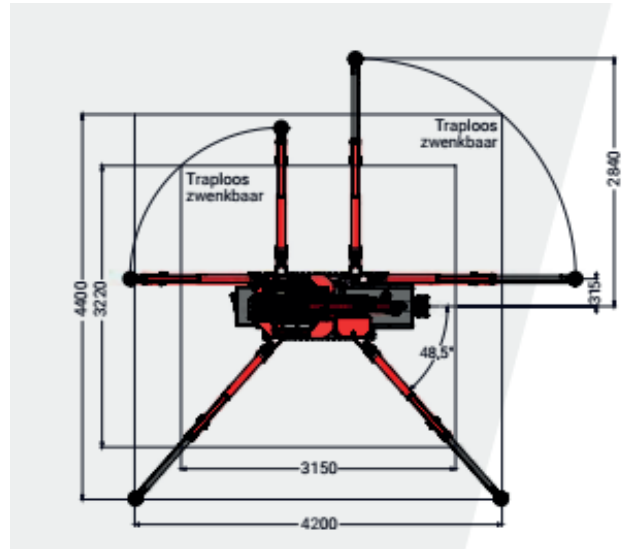

TE HUUR COMPACTHIJSKRAAN

Hijstabel Hoeflon C6

With fly-jib