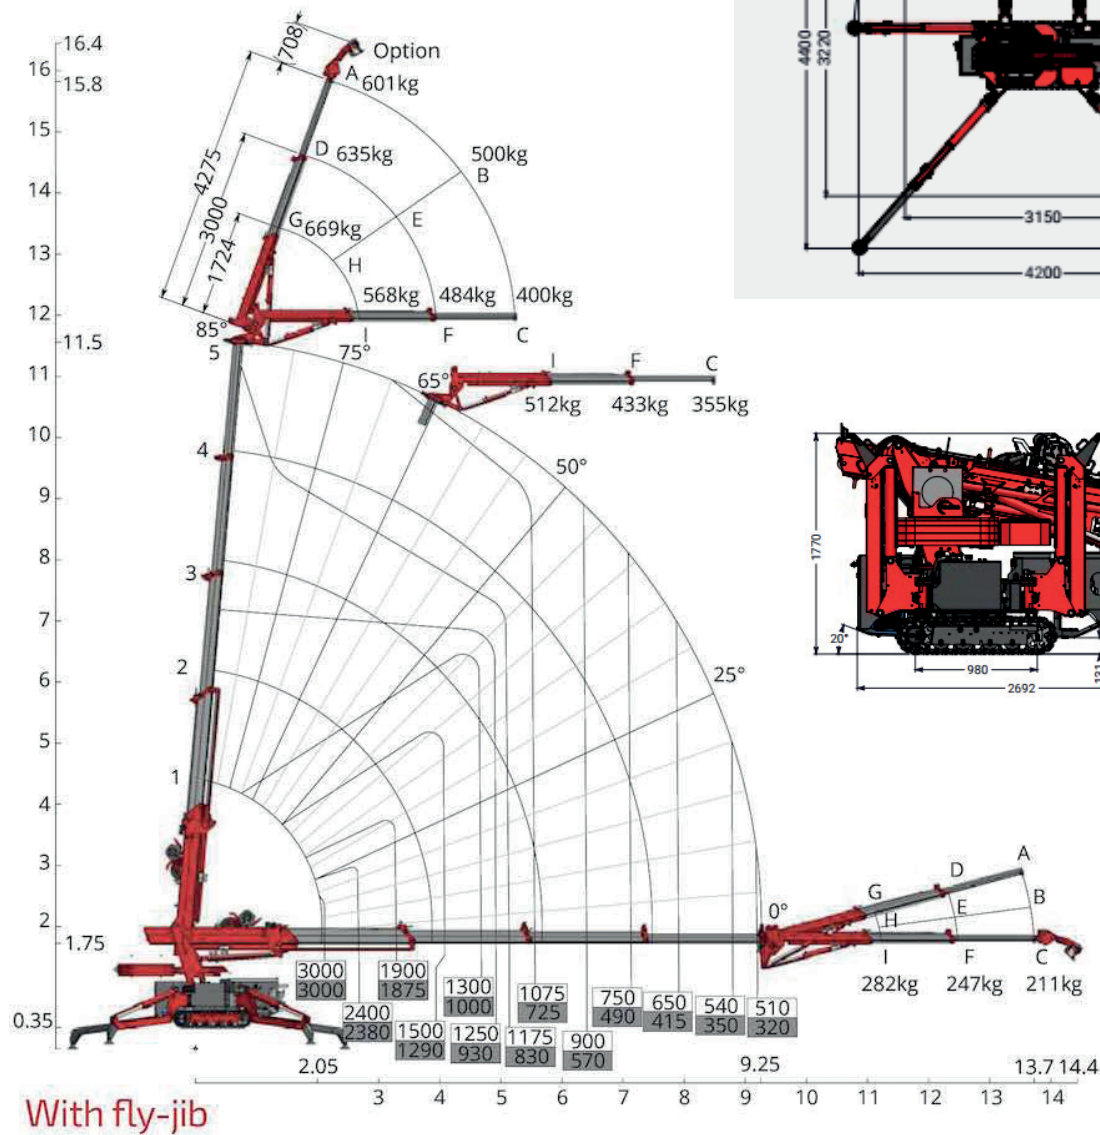

TE HUUR COMPACTHIJSKRAAN

Hijstabel Hoeflon C6

With fly-jib